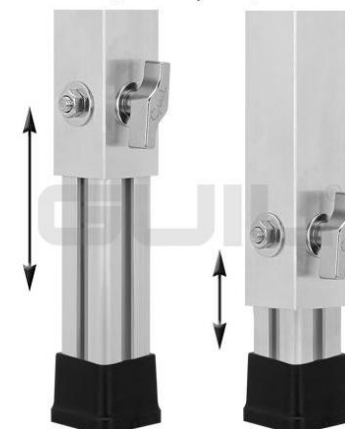

Pieds réglables PTA5-T

Rapid Adjustment - Rapid Block
(RARB system)

40-60cm

60-100cm

REGULABLES MILÍMETRO A MILÍMETRO
ADJUSTABLE MILLIMETRE BY MILLIMETRE

à partir de **10,00€ ht/j** les 4

Roulettes

avec ou sans freins