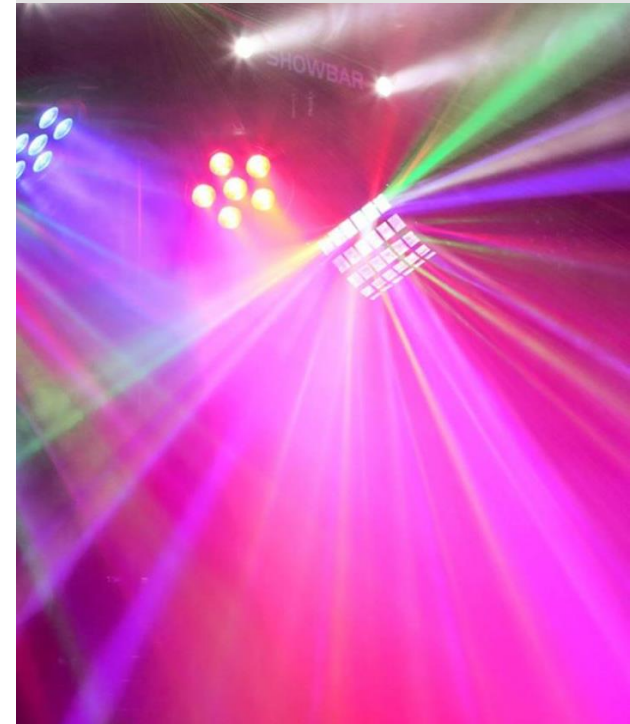

Packs soirées

Enceintes Satellite – Caisson de basses – Colonne – Micros

Lumières Par LED – Laser – Effets – Fumée

Vidéo Vidéoprojecteur – Ecran

L
O
C
A
T
I
O
N

Sono light

2x enceintes amplifiées 15" 1000W

2x trépieds pour enceinte