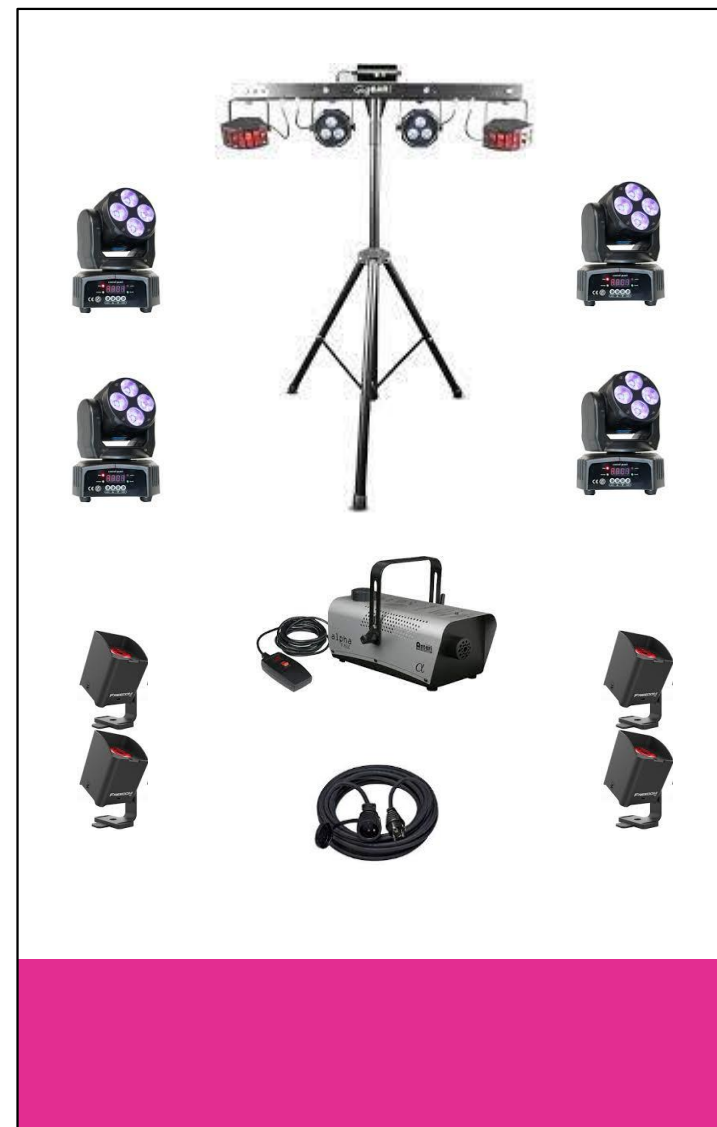

Lumière maxi

*1x barre lumière GigBAR2
2 LED Derby, effets Wash LED,
1 laser, 4 LED stroboscopiques*

4x mini lyre wash

4x projecteurs LED sur batterie

*1x machine à fumée 700W avec
1 recharge de liquide inclus*

1x kit câblage

175,00€ ttc/j
150,00€ ttc