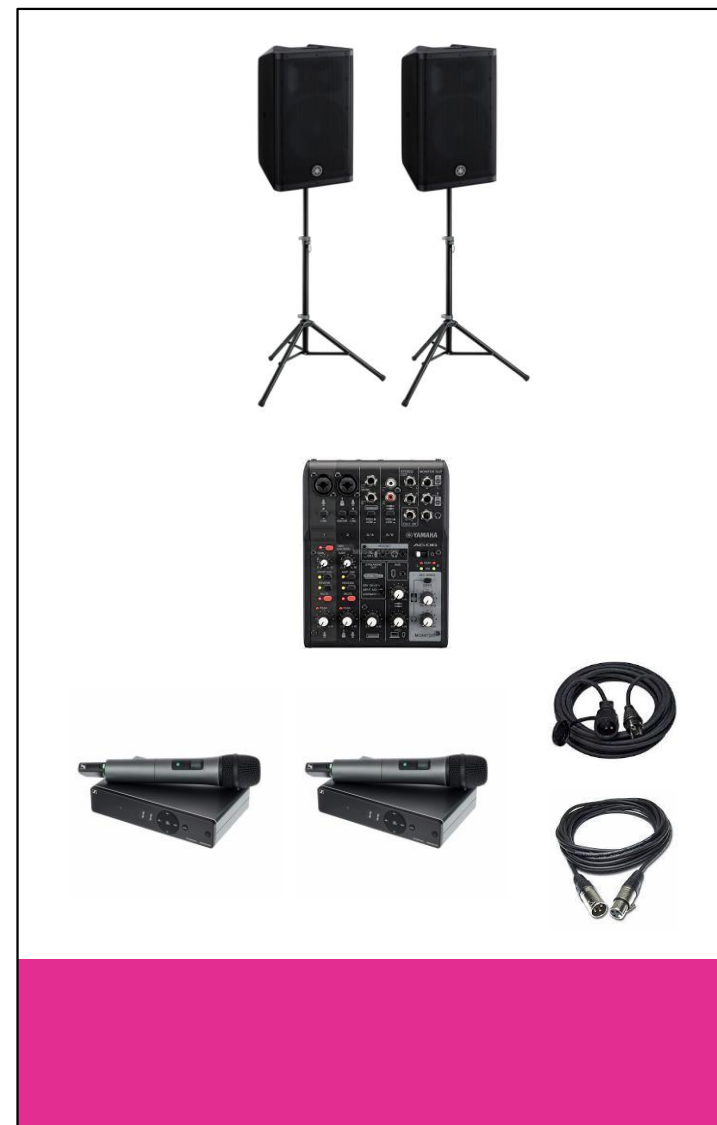

Packs soirées

Enceintes Satellite – Caisson de basses – Colonne – Micros

Lumières Par LED – Laser – Effets – Fumée

Vidéo Vidéoprojecteur – Ecran

L
O
C
A
T
I
O
N

Sono light

2x enceintes amplifiées 15" 1000W

2x trépieds pour enceinte

*1x table de mixage 2 mono
+ 2 stéréo + 2 sorties*

2x micros HF

1x kit câblage

204,00€ ttc/j
175,00€ ttc

Sono maxi

*2x enceintes amplifiées 15" 1000W
1x caisson de basse amplifié 18"
1230W*

2x trépieds pour enceinte

*1x table de mixage 6 mono
+ 4 stéréo + 4 sorties*

2x micros HF

1x kit câblage

285,00€ ttc/j
240,00€ ttc

Lumière light

**1x barre lumière GigBAR2
2 LED Derby, effets Wash LED,
1 laser, 4 LED stroboscopiques**