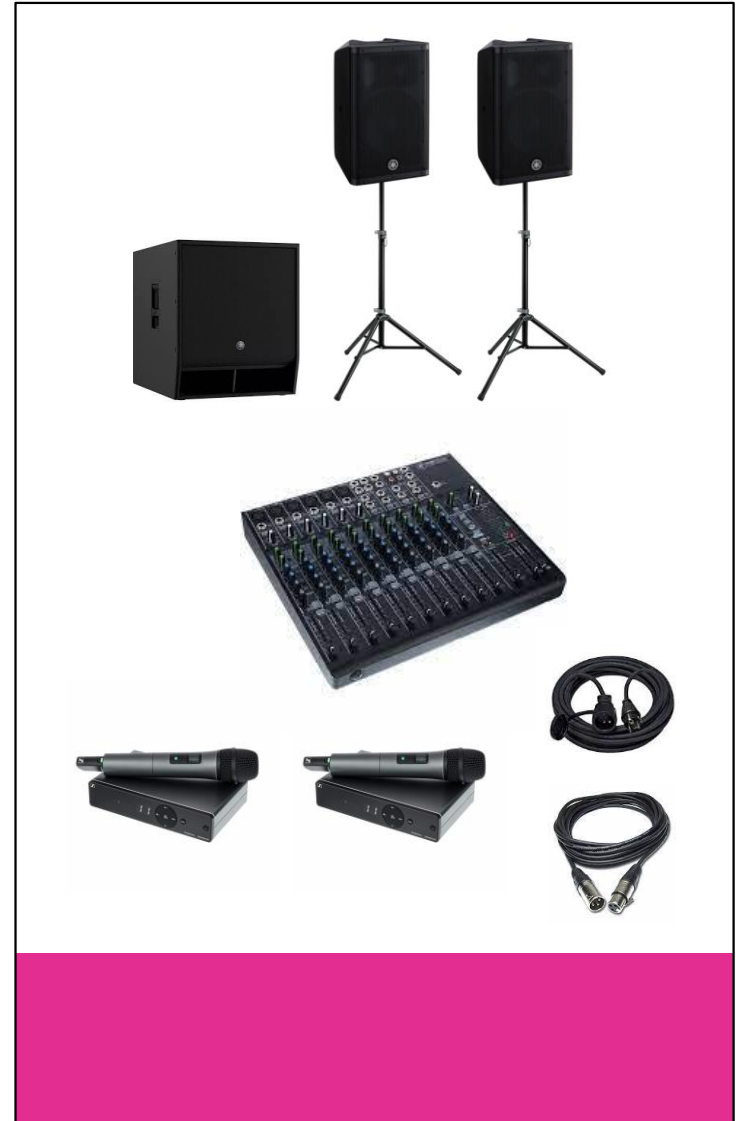

Packs soirées

Enceintes Satellite – Caisson de basses – Colonne – Micros

Lumières Par LED – Laser – Effets – Fumée

Vidéo Vidéoprojecteur – Ecran

L
O
C
A
T
I
O
N

Sono light

2x enceintes amplifiées 15" 1000W

2x trépieds pour enceinte

*1x table de mixage 2 mono
+ 2 stéréo + 2 sorties*

2x micros HF

1x kit câblage

204,00€ ttc/j
175,00€ ttc

Sono maxi

*2x enceintes amplifiées 15" 1000W
1x caisson de basse amplifié 18"
1230W*

2x trépieds pour enceinte

*1x table de mixage 6 mono
+ 4 stéréo + 4 sorties*

2x micros HF

1x kit câblage

285,00€ ttc/j
240,00€ ttc

Lumière light

**1x barre lumière GigBAR2
2 LED Derby, effets Wash LED,
1 laser, 4 LED stroboscopiques**