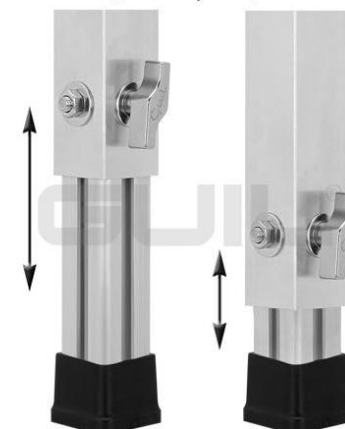

Praticable Guil TM440

Plateau toutes tailles, toutes hauteurs, accessoires

Scène – Drumriser – Podium – DJ

L
O
C
A
T
I
O
N

Plateaux TM440

Plateau TM440

2m x 1m
1200 kg/m²

Plateau TM440

Pieds fixes PTA5-F

20cm

40cm

60cm

100cm

à partir de **6,00€ ht/j** les 4

Pieds réglables PTA5-T

Rapid Adjustment - Rapid Block
(RARB system)

40-60cm

60-100cm

REGULABLES MILÍMETRO A MILÍMETRO
ADJUSTABLE MILLIMETRE BY MILLIMETRE

à partir de **10,00€ ht/j** les 4

Roulettes

avec ou sans freins

Barrières garde-corps

1m ou 2m